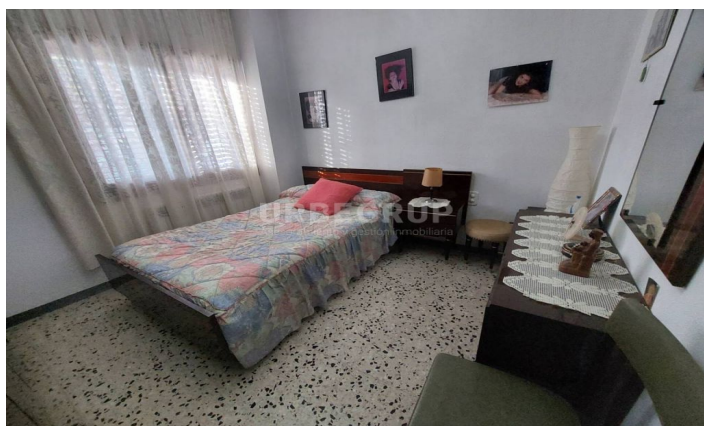

Contacta'ns per a més informació o per concretar una cita