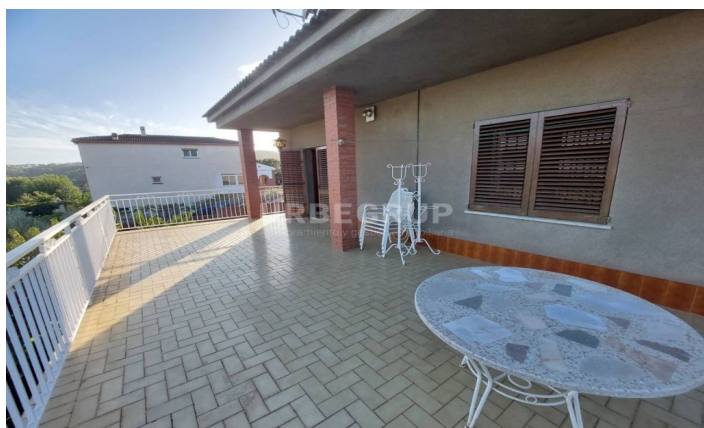

Torre en venda en Esparreguera

Ref: 33694

Esparreguera

Superfície construïda 250 m², torre sup. solar 3730 m², sup. útil 150 m², habitacions dobles: 4, 2 bany/s, antiguitat entre 30 i 50 anys, calefacció (gasoil), asfaltat, fusteria exterior (fusta), fusteria interior (embero), llar de foc (2 en comedores), cuina (9 y 6), menjador (25 y 25), estat conservació: bon estat, garatge, jardí (propí), núm. de plantes: 2, orientació a la muntanya, piscina (pròpia), assolellat, terrassa (35), tipus de sòl: terratzo, s'accepten mascotes (se acceptan), pati, nivell energètic de emissions: F, 83, nivell energètic de consum: G, 275.

387.000

250 m²
4 Dormitoris
3,730 m² parcel·la
Piscina
Calefacció
Ximeneia
Parking
Terrassa

Contacta'ns per a més informació o per concretar una cita