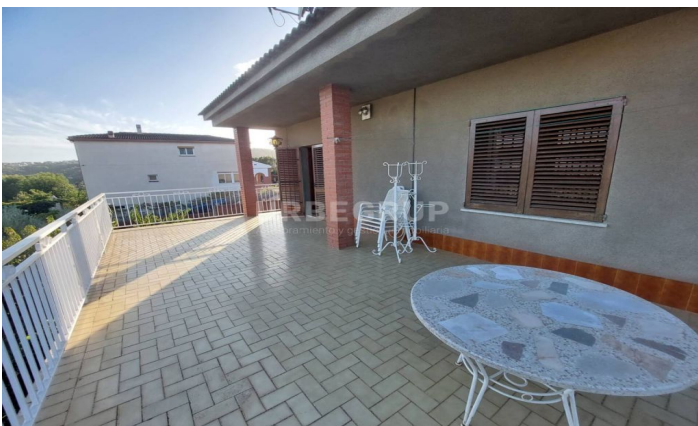

Torre en venda en Esparreguera

Ref: 33694

Esparreguera

Superfície construïda 250 m², torre sup. solar 3730 m², sup. útil 150 m², habitacions dobles: 4, 2 bany/s, antiguitat entre 30 i 50 anys, calefacció (gasoil), asfaltat, fusteria exterior (fusta), fusteria interior (embero), llar de foc (2 en comedores), cuina (9 y 6), menjador (25 y 25), estat conservació: bon estat, garatge, jardí (propi), núm. de plantes: 2, orientació a la muntanya, piscina (pròpia), assolellat, terrassa (35), tipus de sòl: terratzo, s'accepten mascotes (se acceptan), pati, nivel energètic de emissions: F, 83, nivell energètic de consum: G, 275.

382.000

250 m²
4 Dormitoris
3,730 m² parcel·la
Piscina
Calefacció
Ximeneia
Parking
Terrassa

Contacta'ns per a més informació o per concretar una cita