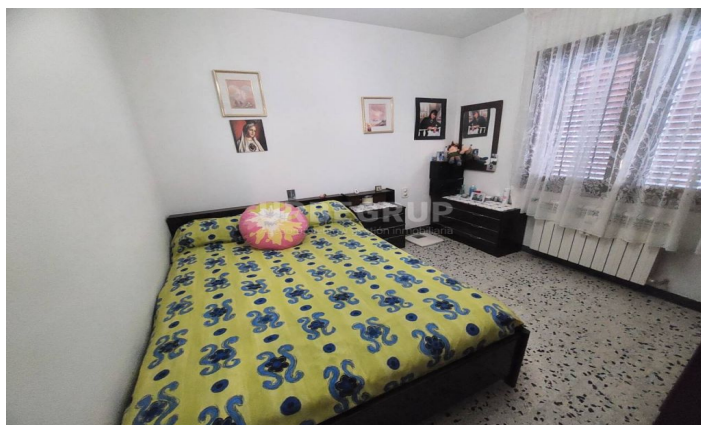

Contacta'ns per a més informació o per concretar una cita