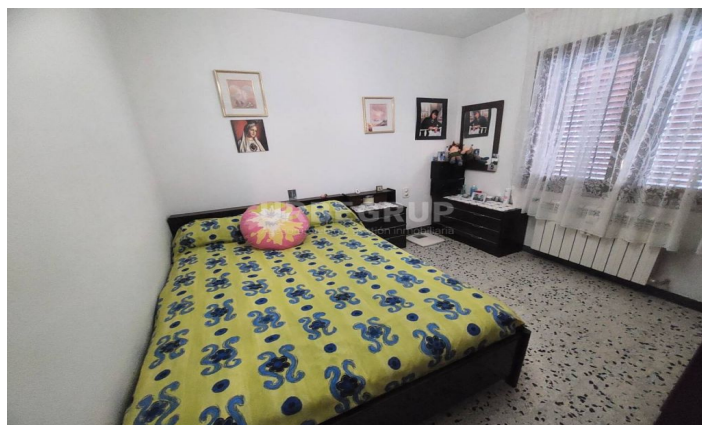

Contacta'ns per a més informació o per concretar una cita