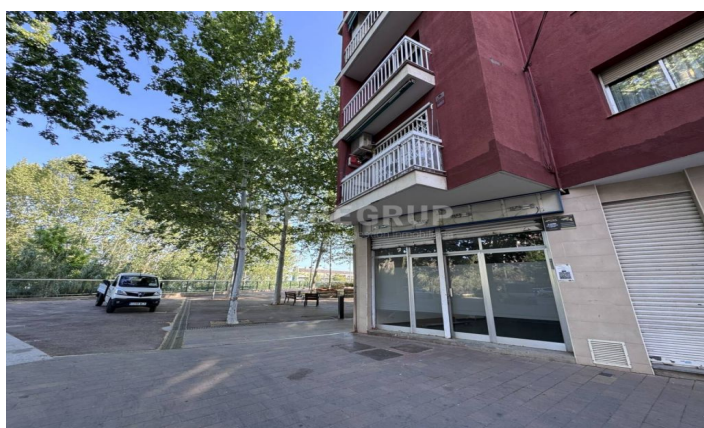

Contacta'ns per a més informació o per concretar una cita

Tel: 93 780 67 99

urbegrup@urbegrup.com

www.urbegrup.es