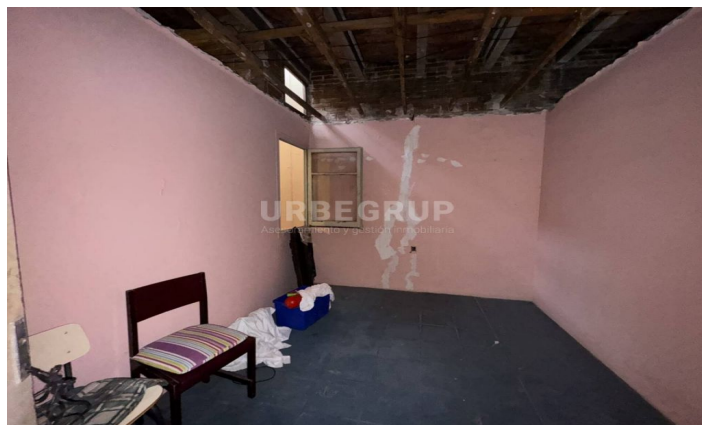

Contacta'ns per a més informació o per concretar una cita

Tel: 93 780 67 99

urbegrup@urbegrup.com

www.urbegrup.es