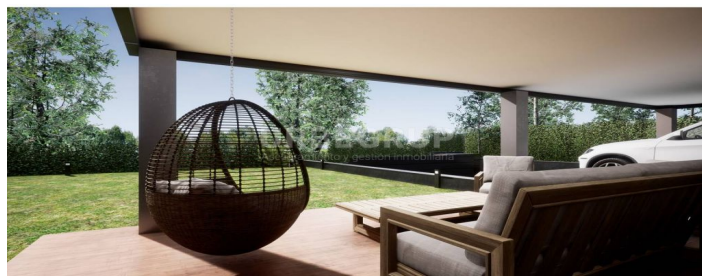

Contacta'ns per a més informació o per concretar una cita

Tel: 93 780 67 99

urbegrup@urbegrup.com

www.urbegrup.es