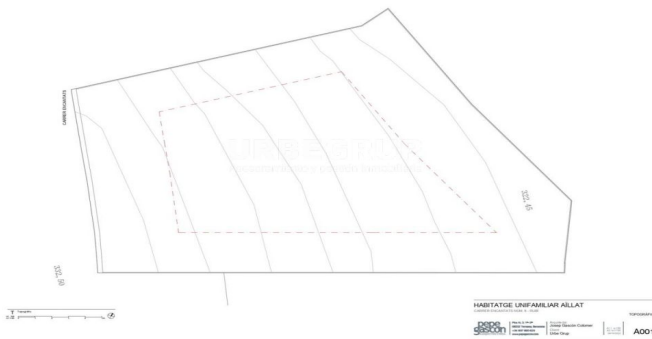

Contacta'ns per a més informació o per concretar una cita

Tel: 93 780 67 99

urbegrup@urbegrup.com

www.urbegrup.es