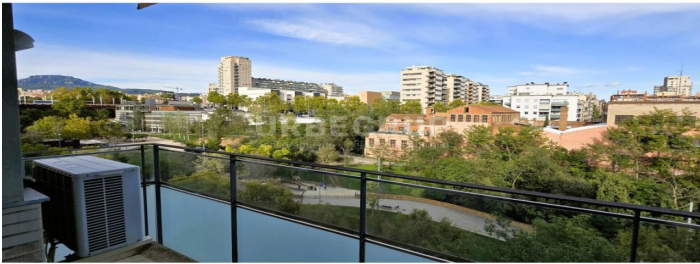

Ca n'Aurell / Terrassa

261.000

119 m²
4 Dormitoris
A/C
Calefacció
Traster
Ascensor
Vigilància
Terrassa

Contacta'ns per a més informació o per concretar una cita

Tel: 93 780 67 99

urbegrup@urbegrup.com

www.urbegrup.es