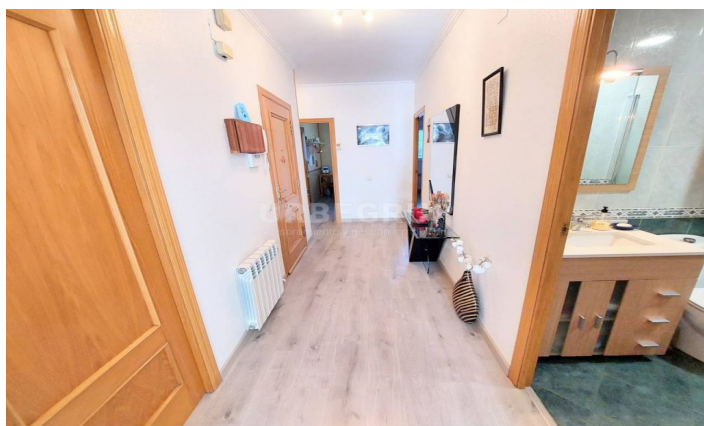

Can Palet / Terrassa

725

55 m²
2 Dormitoris
A/C
Calefacció
Ascensor

Contacta'ns per a més informació o per concretar una cita

Tel: 93 780 67 99

urbegrup@urbegrup.com

www.urbegrup.es