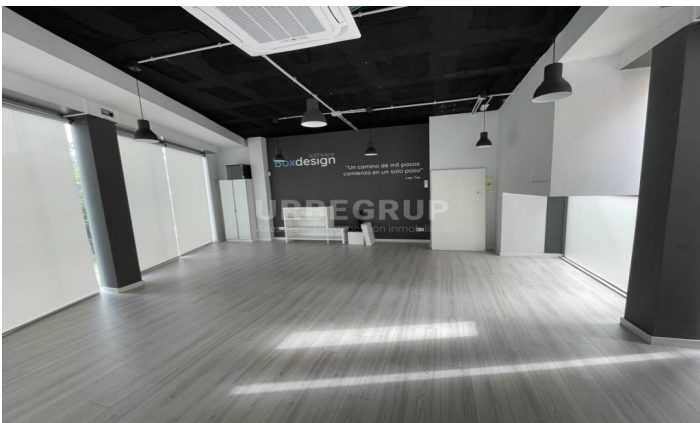

Local comercial de nova construcció a lloguer

Ref: 31224

Viladecavalls

Superf. 120 m², accessibilitat, tipus de negoci, altell, aparador, planta baixa,
Estat certificació: En tràmit.

900

120 m²

Contacta'ns per a més informació o per concretar una cita