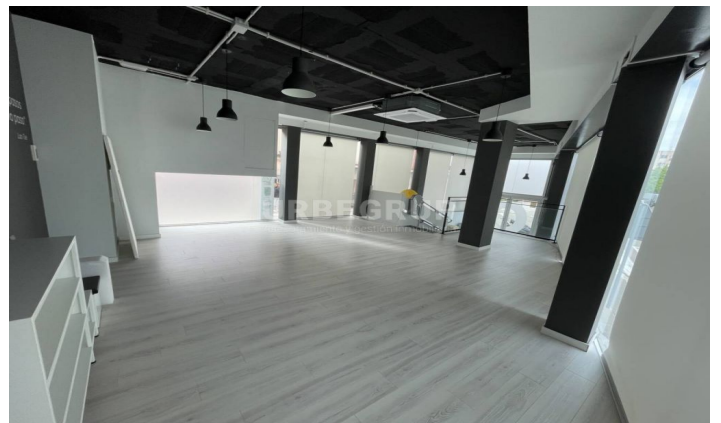

Local comercial de nova construcció a lloguer

Ref: 31224

Viladecavalls

Superf. 120 m², accessibilitat, tipus de negoci, altell, aparador, planta baixa,
Estat certificació: En tràmit.

900

120 m²

Contacta'ns per a més informació o per concretar una cita