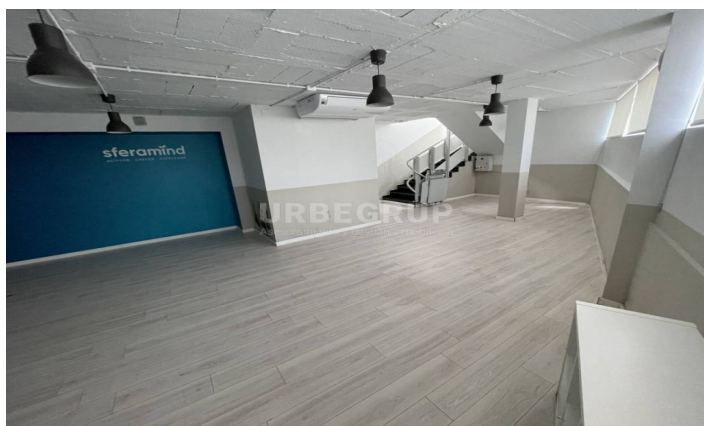

Local comercial de nova construcció a lloguer

Ref: 31224

Viladecavalls

Superf. 120 m², accessibilitat, tipus de negoci, altell, aparador, planta baixa,
Estat certificació: En tràmit.

900

120 m²

Contacta'ns per a més informació o per concretar una cita