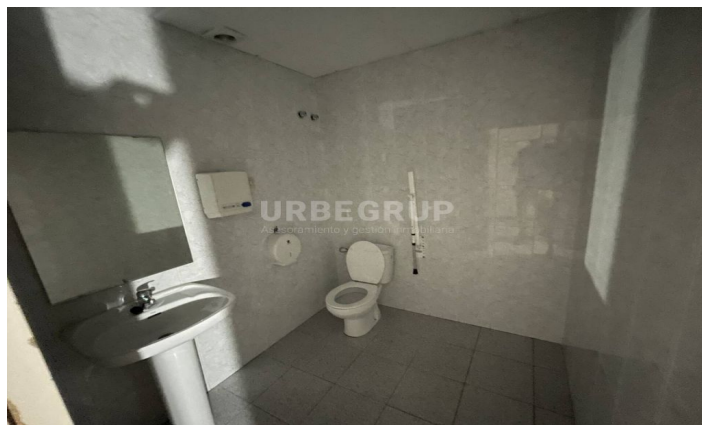

Contáctenos para mas información o para concertar una visita

Tel: 93 780 67 99

urbegrup@urbegrup.com

www.urbegrup.es