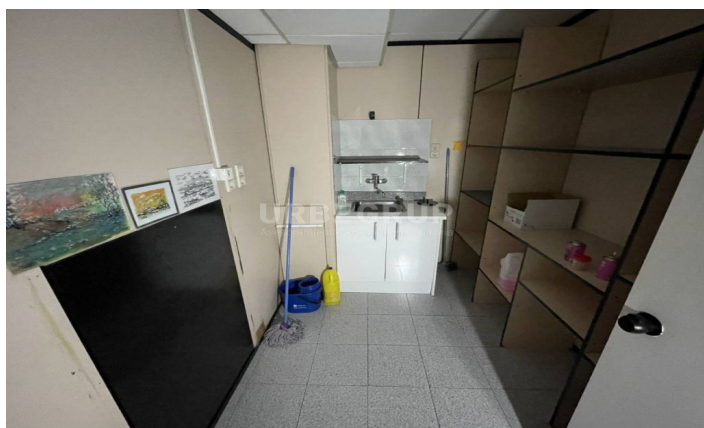

Contáctenos para mas información o para concertar una visita

Tel: 93 780 67 99

urbegrup@urbegrup.com

www.urbegrup.es