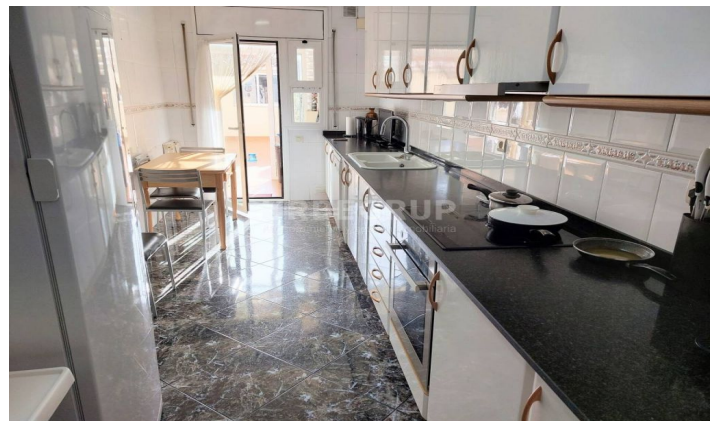

Ref: 33403

Ca n'Aurell / Terrassa

350.000

157 m²
2 Dormitorios
1 Baño
A/C
Calefacción
Terraza
Ascensor

Contáctenos para mas información o para concertar una visita

Tel: 93 780 67 99

urbegrup@urbegrup.com

www.urbegrup.es