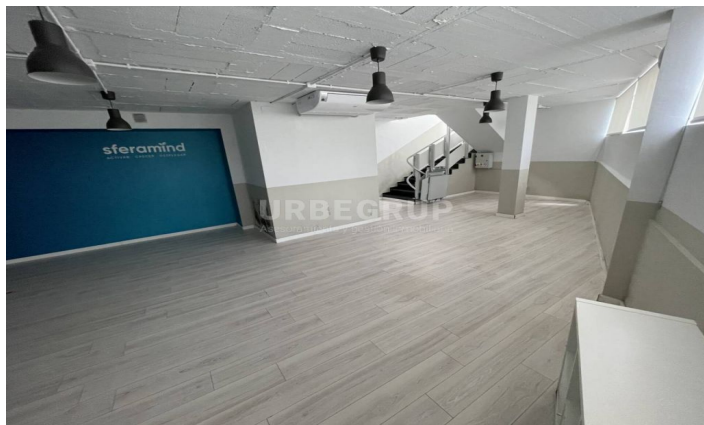

Contáctenos para mas información o para concertar una visita

Tel: 93 780 67 99

urbegrup@urbegrup.com

www.urbegrup.es