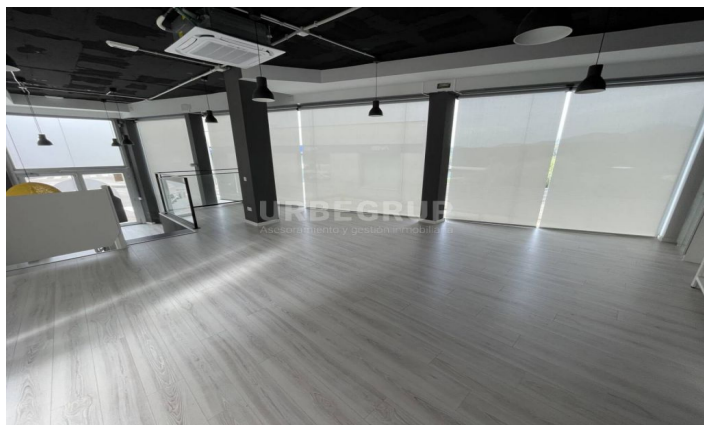

Contáctenos para mas información o para concertar una visita

Tel: 93 780 67 99

urbegrup@urbegrup.com

www.urbegrup.es